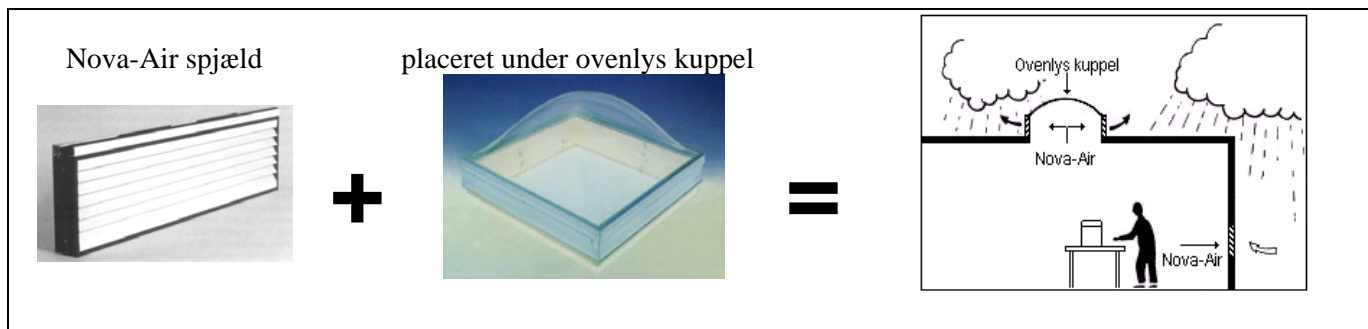

Spjæld anvendt som luft afkast

Spjældets slanke udseende gør det til et yderst diskret indgreb i bygningens øvrige design.

Spjældet sikrer via sin lave højde samtidigt imod indbrud, selv når det står åbent, såvel dag som nat.