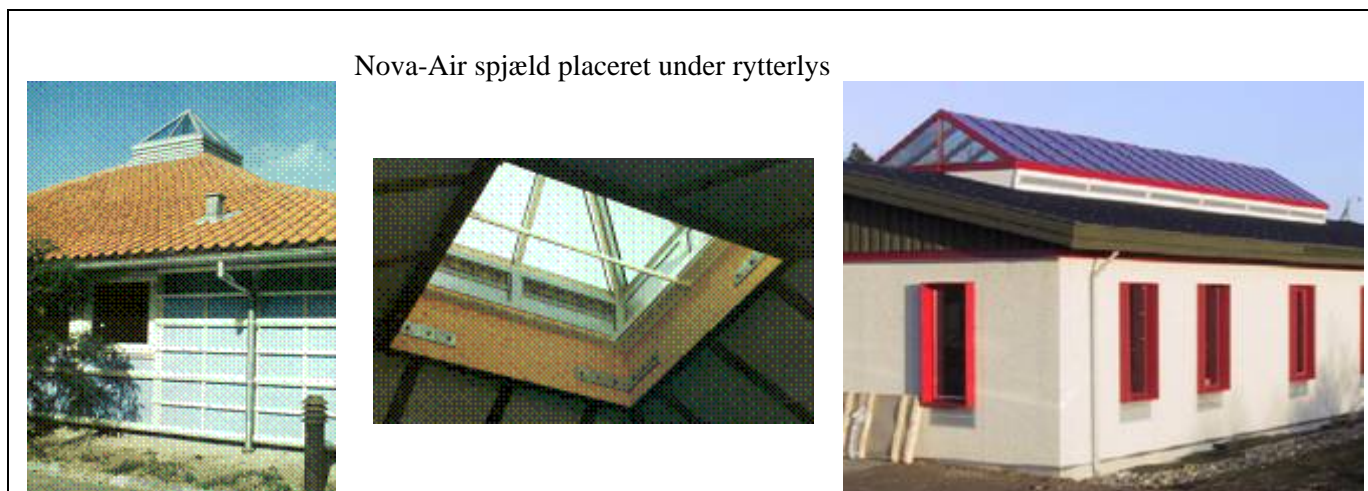

Spjæld anvendt som luft afkast

Spjældets slanke udseende gør det til et yderst diskret indgreb i bygningens øvrige design.

Spjældet sikrer via sin lave højde samtidigt imod indbrud, selv når det står åbent, såvel dag som nat.

eller højt på bygningen :

I tagryggen

der
→
←
der

der

I kanten af centers glastag