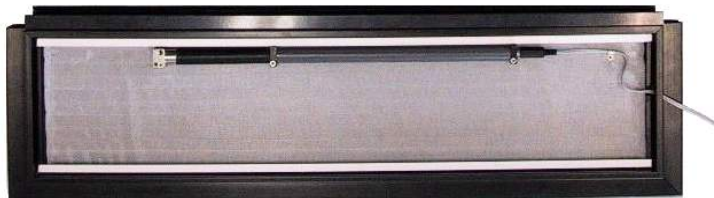

Motor typer til spjældene

300

Selvirkende termohydraulisk cylinder

Modulerende elektrisk voksmotor

On /off elektrisk gearmotor

Ramme + jalousi
samt kantliste med gummitætningsliste

Udskiftelig indvendig del =
åbne-mekanisme (2-lags foldegardin)
i egen ramme + motor og kabel

Rustfri stålnet i alu-ramme
for stop for insekter og groft støv

Pyntehulplade ind mod opholdsrum, hvis
spjældet er synligt derindefra