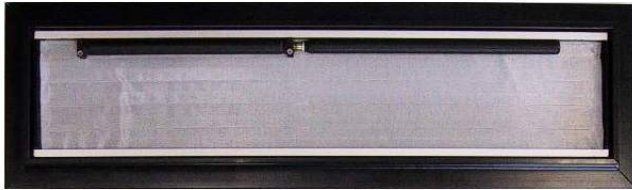

Motor typer til spjældene

300

Selvirkende termohydraulisk cylinder

Modulerende elektrisk voksmotor

On /off elektrisk gearmotor

Ramme + jalousi
samt kantliste med gummitætningsliste

Udskiftelig indvendig del =
åbne-mekanisme (2-lags foldegardin)
i egen ramme + motor og kabel

Rustfri stålnet i alu-ramme
for stop for insekter og groft støv

Pyntehulplade ind mod opholdsrum, hvis
spjældet er synligt derindefra