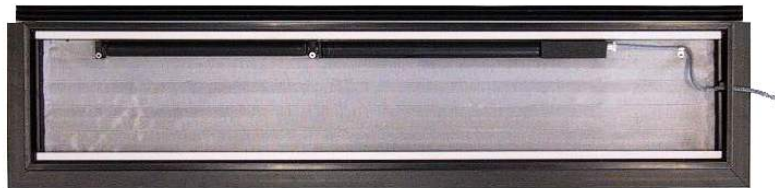

Motor typer til spjældene

300

Selvirkende termohydraulisk cylinder

Modulerende elektrisk voksmotor

On /off elektrisk gearmotor

Ramme + jalousi
samt kantliste med gummitætningsliste

Udskiftelig indvendig del =
åbne-mekanisme (2-lags foldegardin)
i egen ramme + motor og kabel

Rustfri stålnet i alu-ramme
for stop for insekter og groft støv

Pyntehulplade ind mod opholdsrum, hvis
spjældet er synligt derindefra